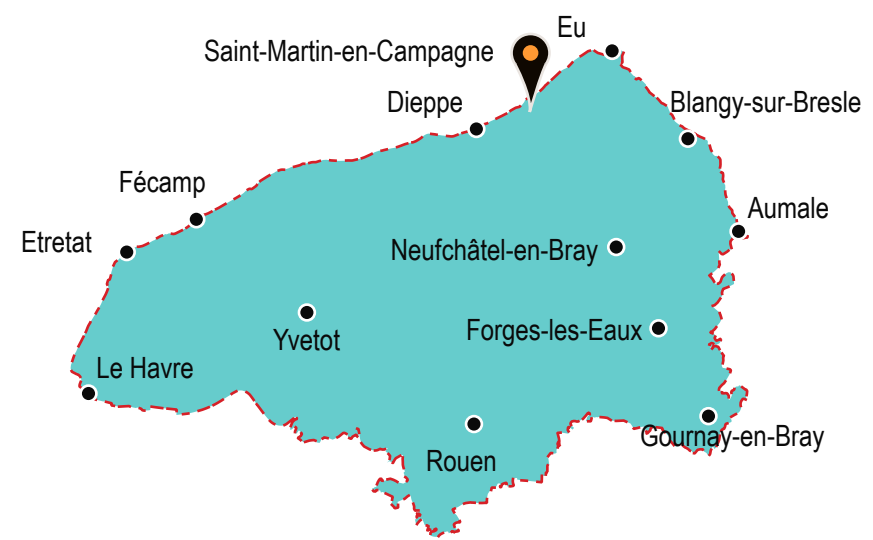

# Zone d'activités du Bois Nicolas

## Saint-Martin-en-Campagne

Penly : 1 km / 2 mn  
Eu : 18 km / 19 mn

Dieppe : 11 km / 12 mn

### Légende

- Parcelles occupées
- Bâtiments
- Voirie