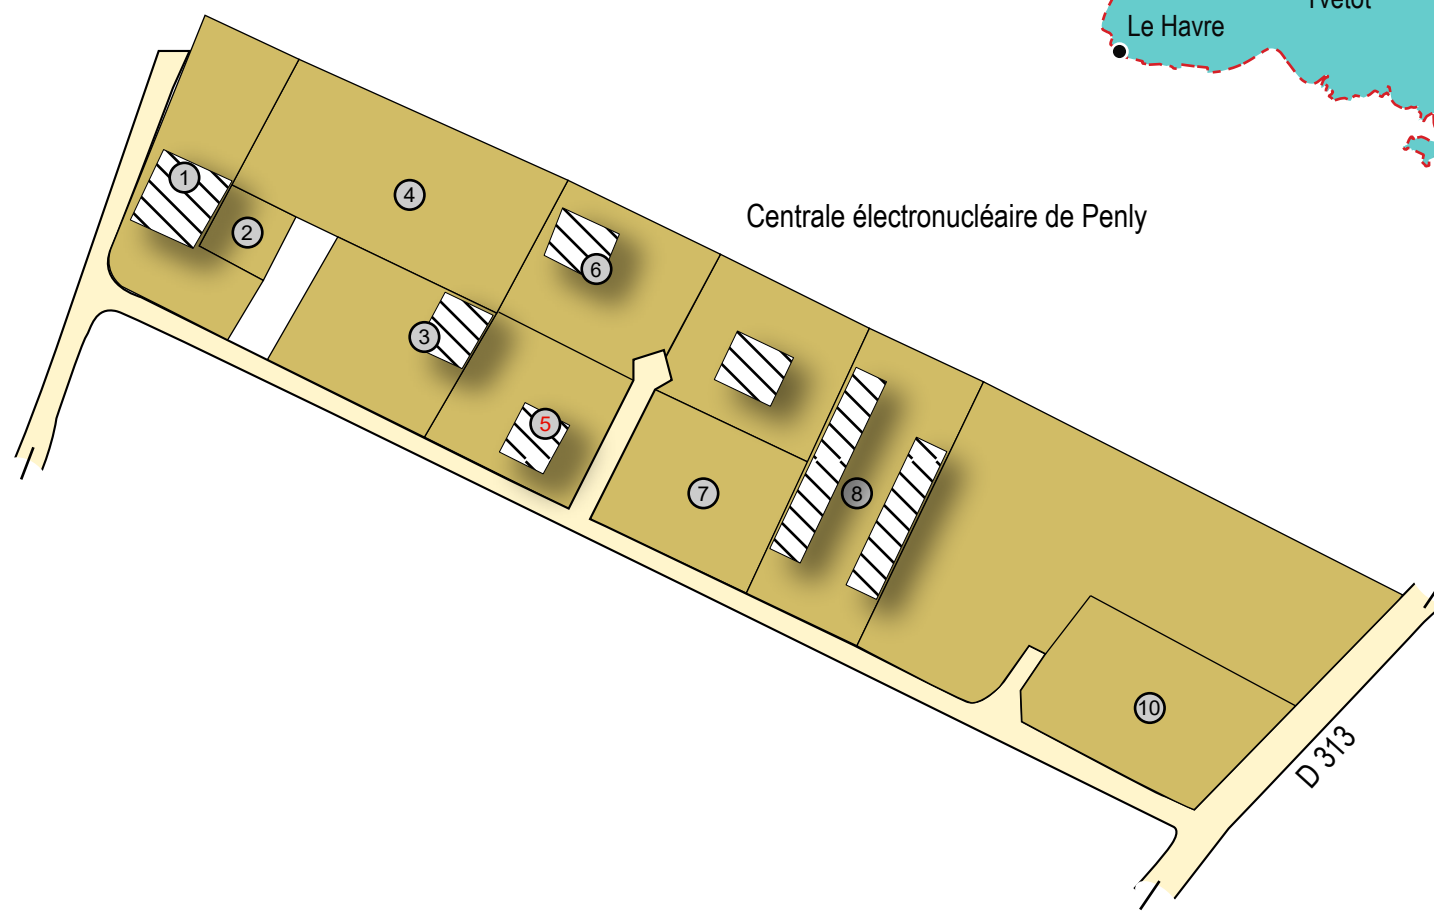

# Zone d'activités du Bois Nicolas

## Saint-Martin-en-Campagne

Penly : 1 km / 2 mn  
Eu : 18 km / 19 mn

Dieppe : 11 km / 12 mn

### Entreprises

- ① Cadre
- ② Aginex
- ③ SPIE
- ④ Robaeys
- ⑤ Disponible
- ⑥ Atelier Municipal
- ⑦ SCI de l'étang
- ⑧ Services techniques Petit-Caux
- ⑨ Déchetterie
- ⑩ Aire de stockage

### Légende

- Parcelles occupées
- Bâtiments
- Voirie