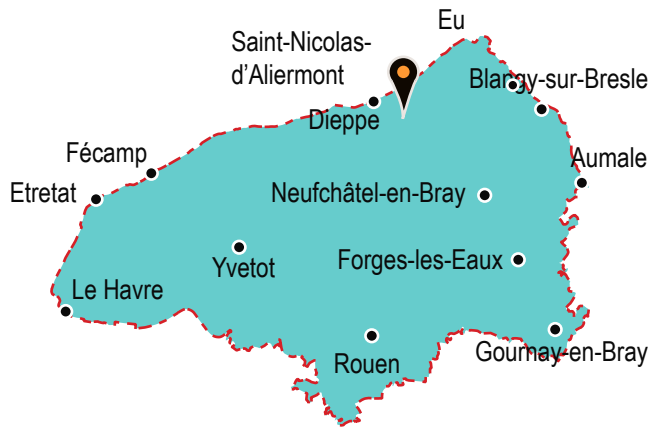

Zone d'activités Panorama 2000

Saint-Nicolas-d'Aliermont

0 50 m

Légende

-  Parcelles occupées
-  Voirie
-  Bâtiments

Entreprises

- ① Precision Components Industries
- ② Bodycote
- ③ SARL Semeradt