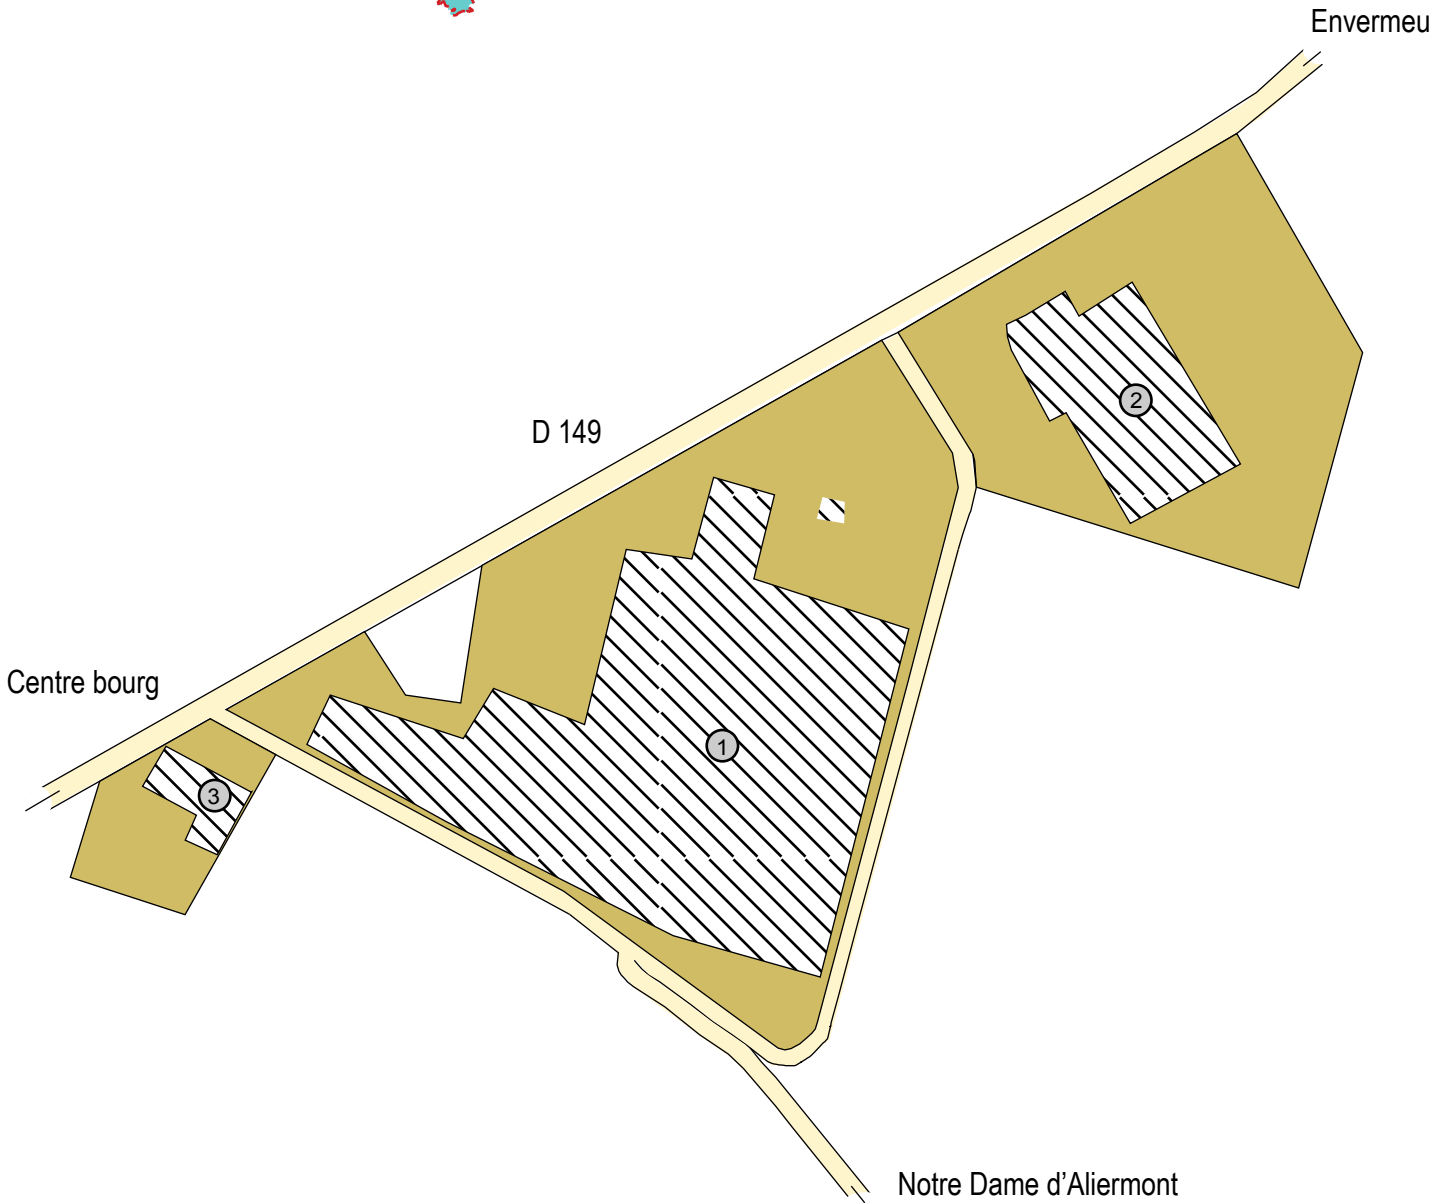

Zone d'activités Panorama 2000

Saint-Nicolas-d'Aliermont

0 50 m

Légende

-  Parcelles occupées
-  Voirie
-  Bâtiments

Entreprises

- ① Precision Components Industries
- ② Bodycote
- ③ SARL Semeradt